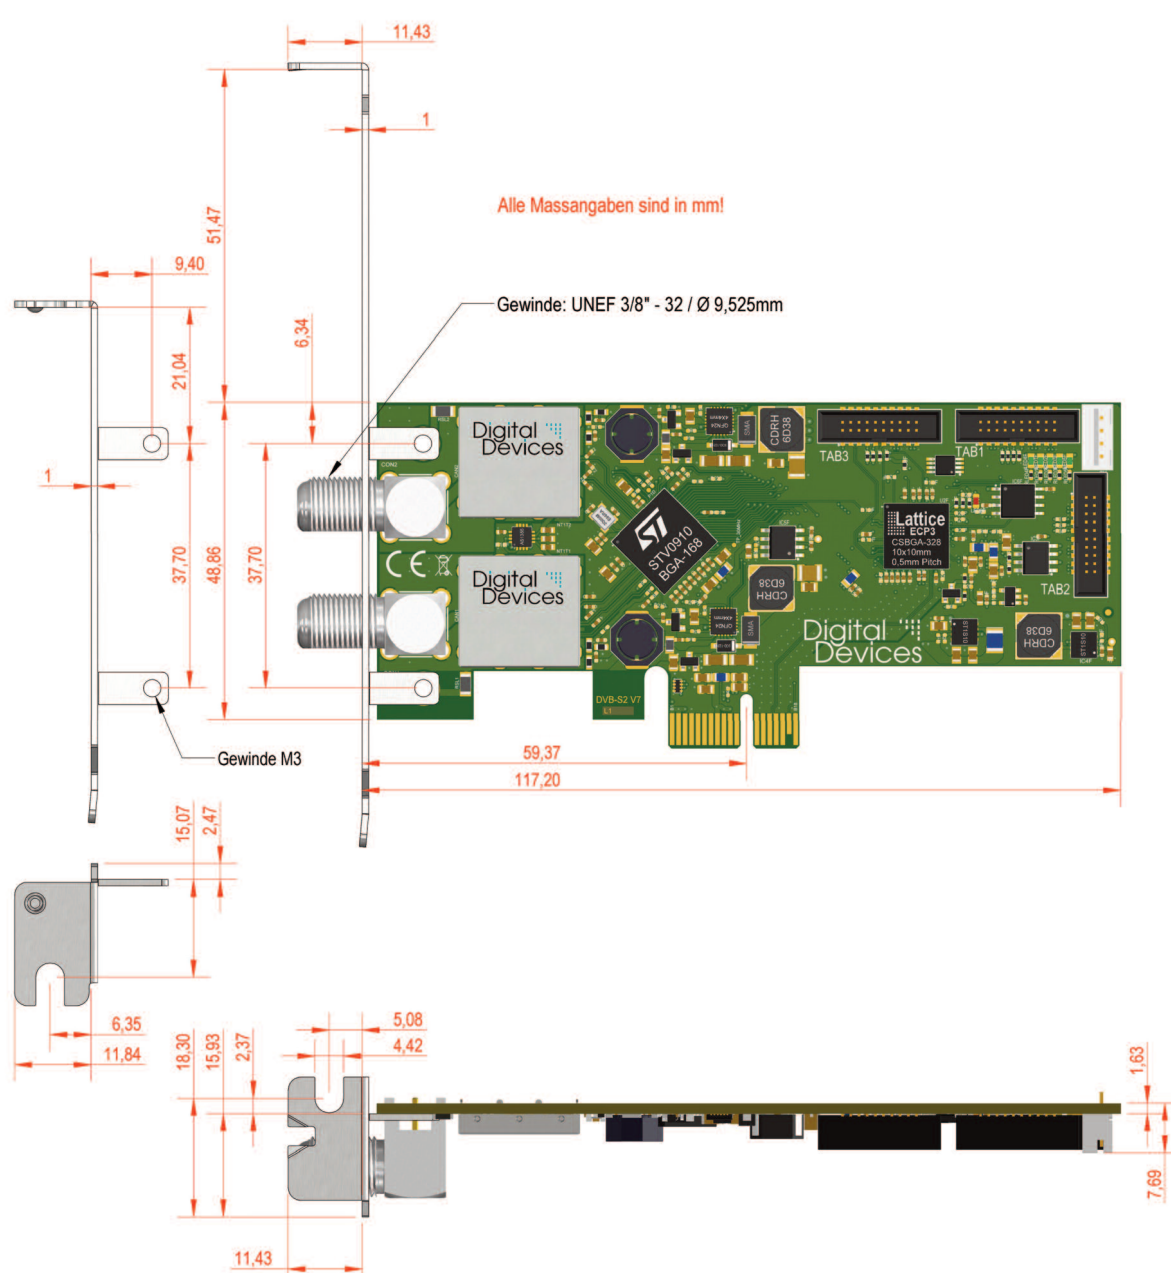

# Technische Zeichnung

## Cine DVB-S2 TV Karte

EAN Nummer	Artikelbezeichnung
	Cine DVB-S2 TV Karte