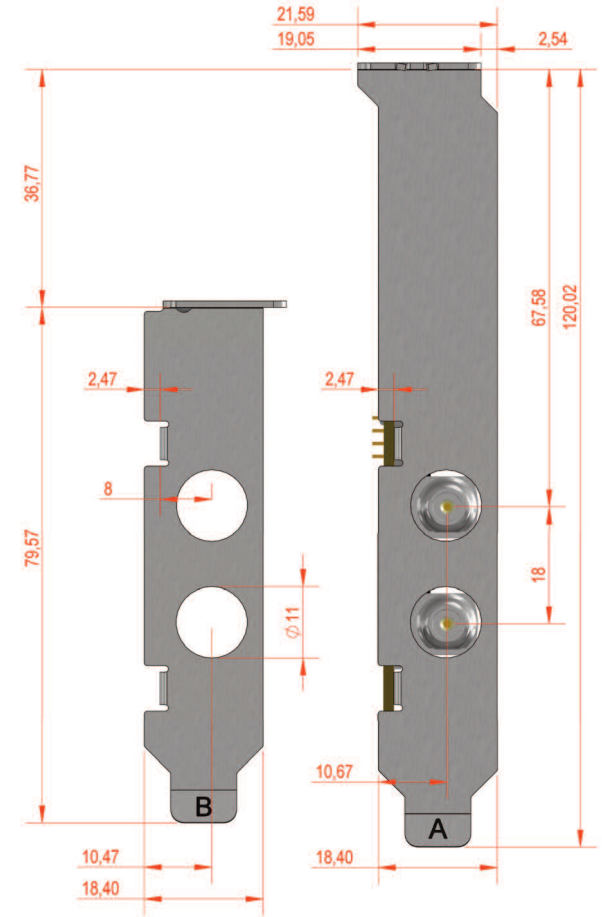

# Technische Zeichnung

## Cine DVB-S2 TV Karte

EAN Nummer	Artikelbezeichnung
	Cine DVB-S2 TV Karte